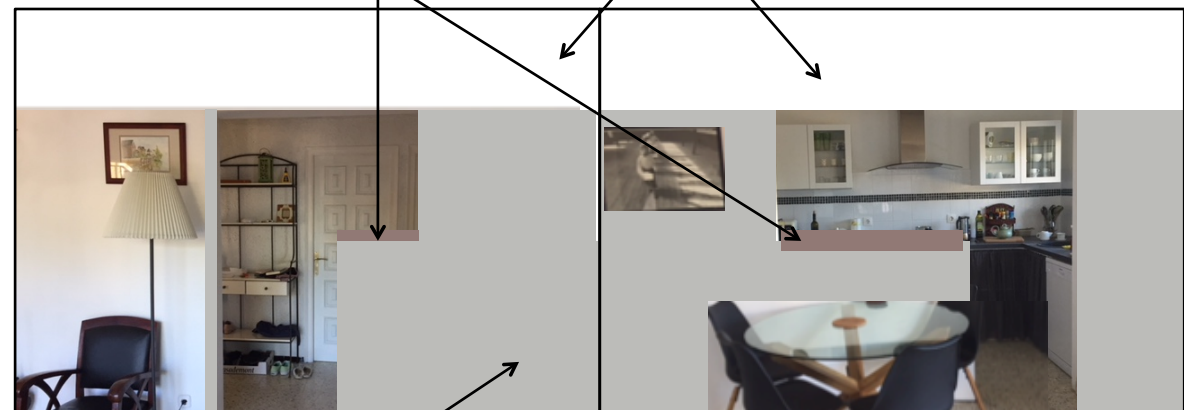

# Variation V1 sur le mur de la cuisine

Aligner sur l'ouverture de l'entrée et de la cuisine

Tablettes en  
Brun Cachemire

Brun Cachemire

Voile de Brume

Le Blanc sera repeint  
en Voile de Brume

Béton Gris

À poursuivre sur le mur de l'entrée pour créer  
le corner salle à manger.